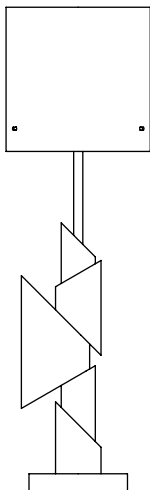

SPECIFICATIONS

KRS I

Hauteur: 89 cm
Largeur: 23 cm
Profondeur: 23 cm
Poids: 10,8 Kg
Source lumineuse: LED G9, 5W,
500 lumens

Height: 35"
Width: 9"
Depth: 9"
Weight: 10,8 Kg
Light source: LED G9, 5W, 500 lumens

TOTEM I

Hauteur: 108 cm
Largeur: 18 cm
Profondeur: 18 cm
Poids: 15,5 Kg
Source lumineuse: LED G9, 5W,
500 lumens

Height: 42,5"
Width: 7"
Depth: 7"
Weight: 15,5 Kg
Light source: LED G9, 5W, 500 lumens

KRS II

Hauteur: 64 cm
Largeur: 19 cm
Profondeur: 19 cm
Poids: 4 Kg
Source lumineuse: LED G9, 3,5W,
350 lumens

Height: 25"
Width: 7,5"
Depth: 7,5"
Weight: 4 Kg
Light source: LED G9, 3,5W, 350 lumens

TOTEM II

Hauteur: 85 cm
Largeur: 16 cm
Profondeur: 13 cm
Poids: 11,5 Kg
Source lumineuse: LED G9, 3,5W,
350 lumens

Height: 33,5"
Width: 6,3"
Depth: 5"
Weight: 11,5 Kg
Light source: LED G9, 3,5W, 350 lumens

KRS III

Hauteur: 64 cm
Largeur: 19 cm
Profondeur: 19 cm
Poids: 4,6 Kg
Source lumineuse: LED G9, 3,5W,
350 lumens