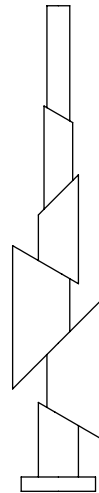

SPECIFICATIONS

KRS I

Hauteur: 89 cm
Largeur: 23 cm
Profondeur: 23 cm
Poids: 10,8 Kg
Source lumineuse: LED G9, 5W,
500 lumens

Height: 35"
Width: 9"
Depth: 9"
Weight: 10,8 Kg
Light source: LED G9, 5W, 500 lumens

TOTEM I

Hauteur: 108 cm
Largeur: 18 cm
Profondeur: 18 cm
Poids: 15,5 Kg
Source lumineuse: LED G9, 5W,
500 lumens

Height: 42,5"
Width: 7"
Depth: 7"
Weight: 15,5 Kg
Light source: LED G9, 5W, 500 lumens

KRS II

Hauteur: 64 cm
Largeur: 19 cm
Profondeur: 19 cm
Poids: 4 Kg
Source lumineuse: LED G9, 3,5W,
350 lumens

Height: 25"
Width: 7,5"
Depth: 7,5"
Weight: 4 Kg
Light source: LED G9, 3,5W, 350 lumens

TOTEM II

Hauteur: 85 cm
Largeur: 16 cm
Profondeur: 13 cm
Poids: 11,5 Kg
Source lumineuse: LED G9, 3,5W,
350 lumens

Height: 33,5"
Width: 6,3"
Depth: 5"
Weight: 11,5 Kg
Light source: LED G9, 3,5W, 350 lumens

KRS III

Hauteur: 64 cm
Largeur: 19 cm
Profondeur: 19 cm
Poids: 4,6 Kg
Source lumineuse: LED G9, 3,5W,
350 lumens