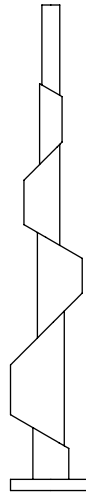

SPECIFICATIONS

KRS I

Hauteur: 89 cm
Largeur: 23 cm
Profondeur: 23 cm
Poids: 10,8 Kg
Source lumineuse: LED G9, 5W,
500 lumens

Height: 35"
Width: 9"
Depth: 9"
Weight: 10,8 Kg
Light source: LED G9, 5W, 500 lumens

TOTEM I

Hauteur: 108 cm
Largeur: 18 cm
Profondeur: 18 cm
Poids: 15,5 Kg
Source lumineuse: LED G9, 5W,
500 lumens

Height: 42,5"
Width: 7"
Depth: 7"
Weight: 15,5 Kg
Light source: LED G9, 5W, 500 lumens

KRS II

Hauteur: 64 cm
Largeur: 19 cm
Profondeur: 19 cm
Poids: 4 Kg
Source lumineuse: LED G9, 3,5W,
350 lumens

Height: 25"
Width: 7,5"
Depth: 7,5"
Weight: 4 Kg
Light source: LED G9, 3,5W, 350 lumens

TOTEM II

Hauteur: 85 cm
Largeur: 16 cm
Profondeur: 13 cm
Poids: 11,5 Kg
Source lumineuse: LED G9, 3,5W,
350 lumens

Height: 33,5"
Width: 6,3"
Depth: 5"
Weight: 11,5 Kg
Light source: LED G9, 3,5W, 350 lumens

KRS III

Hauteur: 64 cm
Largeur: 19 cm
Profondeur: 19 cm
Poids: 4,6 Kg
Source lumineuse: LED G9, 3,5W,
350 lumens