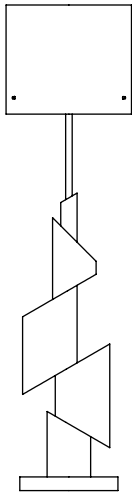

SPECIFICATIONS

KRS I

Hauteur: 89 cm
Largeur: 23 cm
Profondeur: 23 cm
Poids: 10,8 Kg
Source lumineuse: LED G9, 5W,
500 lumens

Height: 35"
Width: 9"
Depth: 9"
Weight: 10,8 Kg
Light source: LED G9, 5W, 500 lumens

TOTEM I

Hauteur: 108 cm
Largeur: 18 cm
Profondeur: 18 cm
Poids: 15,5 Kg
Source lumineuse: LED G9, 5W,
500 lumens

Height: 42,5"
Width: 7"
Depth: 7"
Weight: 15,5 Kg
Light source: LED G9, 5W, 500 lumens

KRS II

Hauteur: 64 cm
Largeur: 19 cm
Profondeur: 19 cm
Poids: 4 Kg
Source lumineuse: LED G9, 3,5W,
350 lumens

Height: 25"
Width: 7,5"
Depth: 7,5"
Weight: 4 Kg
Light source: LED G9, 3,5W, 350 lumens

TOTEM II

Hauteur: 85 cm
Largeur: 16 cm
Profondeur: 13 cm
Poids: 11,5 Kg
Source lumineuse: LED G9, 3,5W,
350 lumens

Height: 33,5"
Width: 6,3"
Depth: 5"
Weight: 11,5 Kg
Light source: LED G9, 3,5W, 350 lumens

KRS III

Hauteur: 64 cm
Largeur: 19 cm
Profondeur: 19 cm
Poids: 4,6 Kg
Source lumineuse: LED G9, 3,5W,
350 lumens