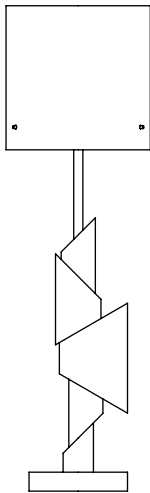

SPECIFICATIONS

KRS I

Hauteur: 89 cm
Largeur: 23 cm
Profondeur: 23 cm
Poids: 10,8 Kg
Source lumineuse: LED G9, 5W,
500 lumens

Height: 35"
Width: 9"
Depth: 9"
Weight: 10,8 Kg
Light source: LED G9, 5W, 500 lumens

TOTEM I

Hauteur: 108 cm
Largeur: 18 cm
Profondeur: 18 cm
Poids: 15,5 Kg
Source lumineuse: LED G9, 5W,
500 lumens

Height: 42,5"
Width: 7"
Depth: 7"
Weight: 15,5 Kg
Light source: LED G9, 5W, 500 lumens

KRS II

Hauteur: 64 cm
Largeur: 19 cm
Profondeur: 19 cm
Poids: 4 Kg
Source lumineuse: LED G9, 3,5W,
350 lumens

Height: 25"
Width: 7,5"
Depth: 7,5"
Weight: 4 Kg
Light source: LED G9, 3,5W, 350 lumens

TOTEM II

Hauteur: 85 cm
Largeur: 16 cm
Profondeur: 13 cm
Poids: 11,5 Kg
Source lumineuse: LED G9, 3,5W,
350 lumens

Height: 33,5"
Width: 6,3"
Depth: 5"
Weight: 11,5 Kg
Light source: LED G9, 3,5W, 350 lumens

KRS III

Hauteur: 64 cm
Largeur: 19 cm
Profondeur: 19 cm
Poids: 4,6 Kg
Source lumineuse: LED G9, 3,5W,
350 lumens