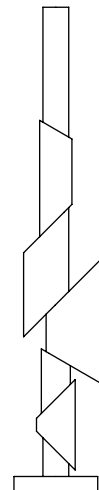

TOTEM III

Hauteur: 75 cm
Largeur: 14 cm
Profondeur: 13 cm
Poids: 6,15 Kg
Source lumineuse: LED G9, 3,5W,
350 lumens

Height: 29,5"
Width: 5,5"
Depth: 5"
Weight: 6,15 Kg
Light source: LED G9, 3,5W, 350 lumens