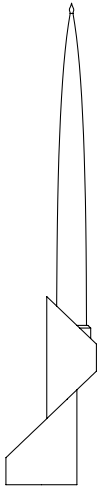

Les dimensions sont approximatives et peuvent varier légèrement.
All dimensions are approximate and may vary slightly.

B2

Hauteur: 13 cm
(avec bougie: 35 cm)
Largeur: 5,6 cm
Profondeur: 5 cm
Poids: 0,12 Kg

Height: 5"
(with candle: 13,8")
Width: 2,2"
Depth: 2"
Weight: 0,12 Kg

B5

Hauteur: 34 cm
(avec bougie: 56 cm)
Largeur: 10,5 cm
Profondeur: 8 cm
Poids: 1,5 Kg

Height: 13,3"
(with candle: 22")
Width: 4,1"
Depth: 3,1"
Weight: 1,5 Kg

B3

Hauteur: 19,5 cm
(avec bougie: 40 cm)
Largeur: 5,2 cm
Profondeur: 4 cm
Poids: 0,56 Kg

Height: 7,6"
(with candle: 15,7")
Width: 2"
Depth: 1,5"
Weight: 0,56 Kg

B6

Hauteur: 44 cm
(avec bougie: 66 cm)
Largeur: 9,5 cm
Profondeur: 9,5 cm
Poids: 1 Kg

Height: 17,3"
(with candle: 26")
Width: 3,7"
Depth: 3,7"
Weight: 1 Kg

B4

Hauteur: 26 cm
(avec bougie: 48 cm)
Largeur: 5,7 cm
Profondeur: 5 cm
Poids: 1 Kg

Height: 10,2"
(with candle: 18,9")
Width: 2,2"
Depth: 2"
Weight: 1 Kg