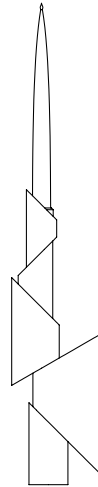

Les dimensions sont approximatives et peuvent varier légèrement.
All dimensions are approximate and may vary slightly.

B2

Hauteur: 13 cm
(avec bougie: 35 cm)
Largeur: 5,6 cm
Profondeur: 5 cm
Poids: 0,12 Kg

Height: 5"
(with candle: 13,8")
Width: 2,2"
Depth: 2"
Weight: 0,12 Kg

B5

Hauteur: 34 cm
(avec bougie: 56 cm)
Largeur: 10,5 cm
Profondeur: 8 cm
Poids: 1,5 Kg

Height: 13,3"
(with candle: 22")
Width: 4,1"
Depth: 3,1"
Weight: 1,5 Kg

B3

Hauteur: 19,5 cm
(avec bougie: 40 cm)
Largeur: 5,2 cm
Profondeur: 4 cm
Poids: 0,56 Kg

Height: 7,6"
(with candle: 15,7")
Width: 2"
Depth: 1,5"
Weight: 0,56 Kg

B6

Hauteur: 44 cm
(avec bougie: 66 cm)
Largeur: 9,5 cm
Profondeur: 9,5 cm
Poids: 1 Kg

Height: 17,3"
(with candle: 26")
Width: 3,7"
Depth: 3,7"
Weight: 1 Kg

B4

Hauteur: 26 cm
(avec bougie: 48 cm)
Largeur: 5,7 cm
Profondeur: 5 cm
Poids: 1 Kg

Height: 10,2"
(with candle: 18,9")
Width: 2,2"
Depth: 2"
Weight: 1 Kg